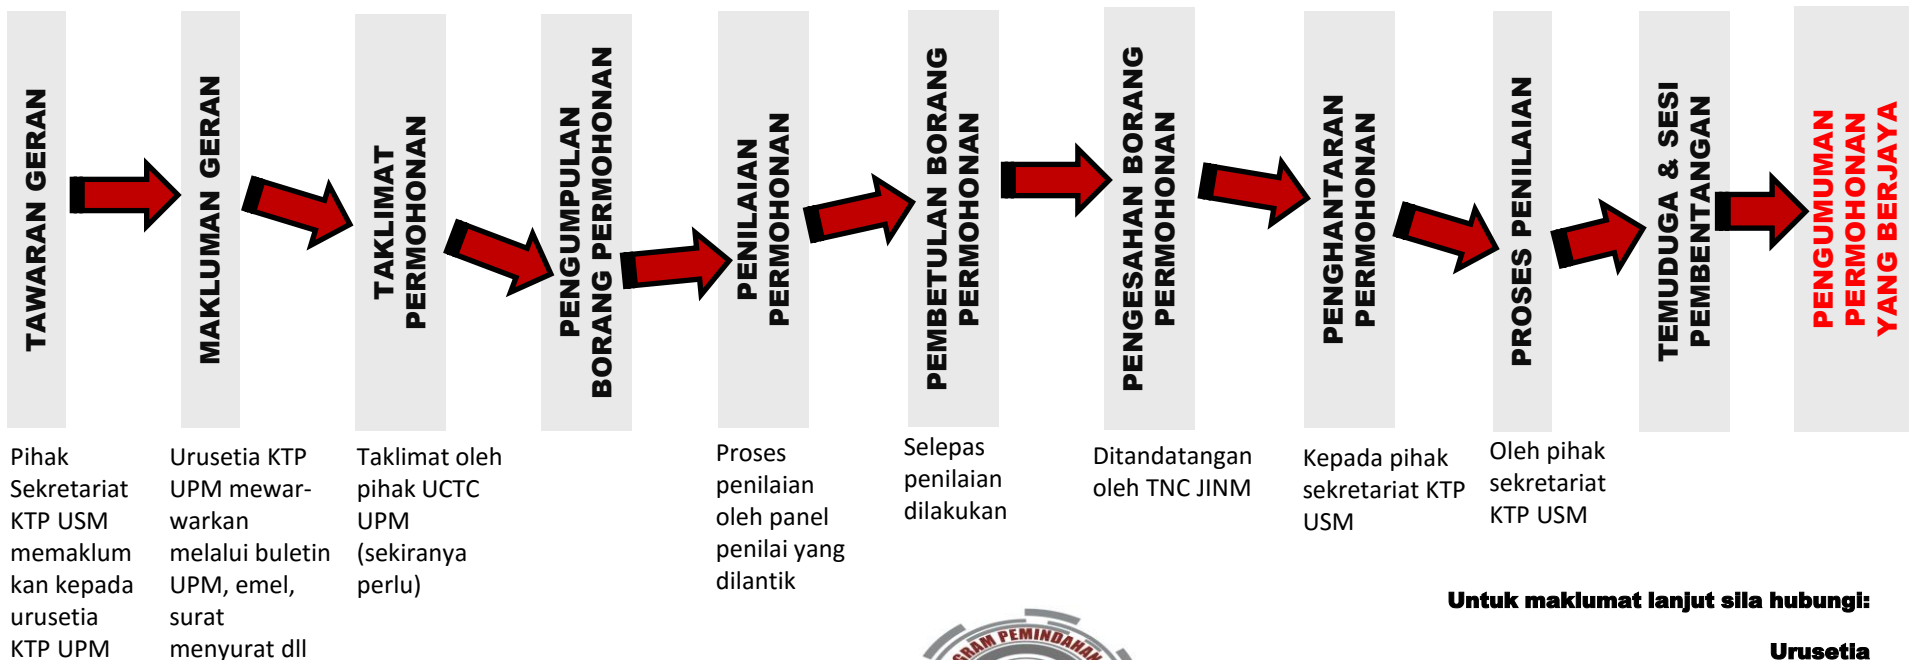

Knowledge Transfer Programme

PROGRAM PEMINDAHAN ILMU

Proses Permohonan Geran KTP

Untuk maklumat lanjut sila hubungi:

Urusetia Geran Pemindahan Ilmu (Knowledge Transfer Programme) Pusat Transformasi Komuniti Universiti (UCTC), Universiti Putra Malaysia (UPM) Banguan Jaringan Industri & Masyarakat, 43400 UPM Serdang, Selangor Darul Ehsan